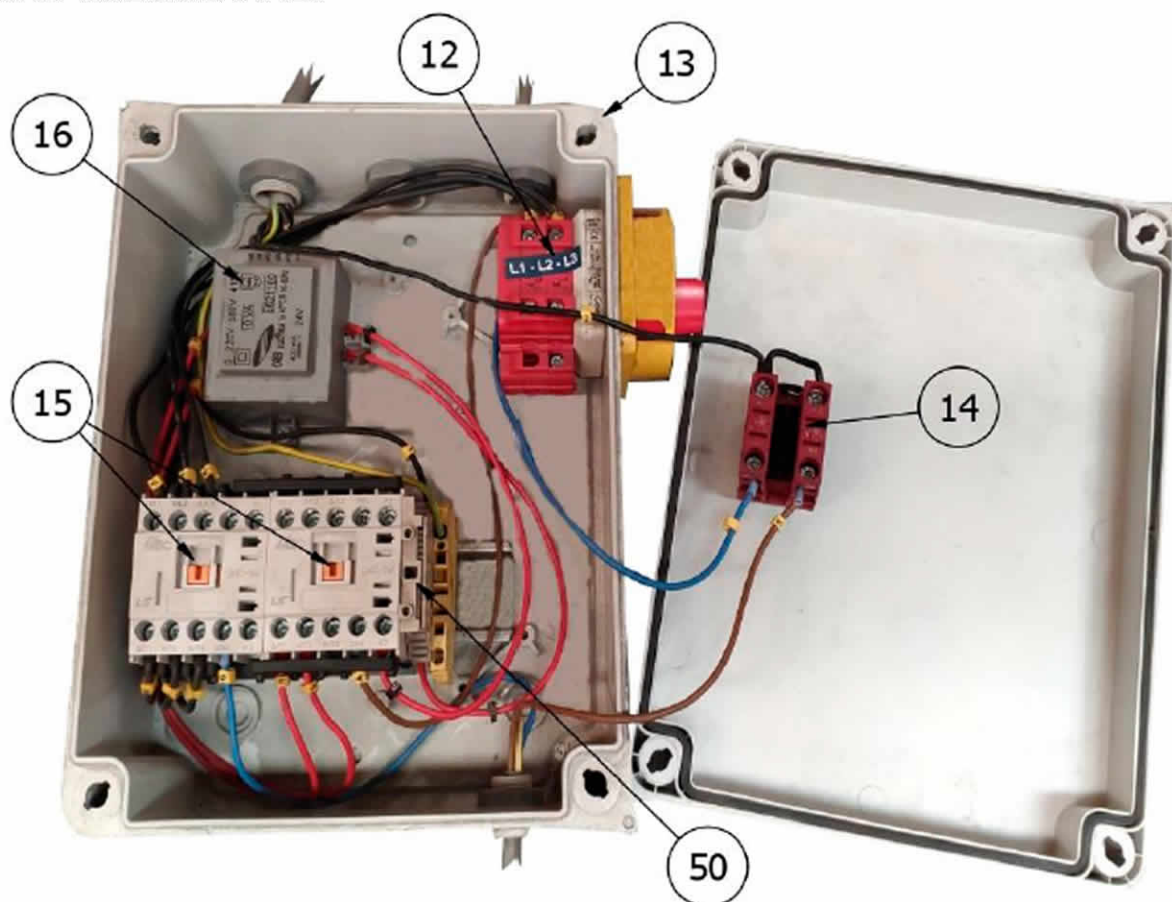

1. ELEVADORES MONO-COLUMNNA

Ilustración 1 DESPIECE MONO-COLUMNNA

1.1. MONO-COLUMNNA C125

Ilustración 2 CAJA ELÉCTRICA TRIFÁSICA MONOCOLUMNA

Nº	DESCRIPCIÓN	C125
1	TAPA PLÁSTICO CUBRE POLEAS	20158
2	POLEA TRAPEZOIDAL	26137NT
3	RODAMIENTO	26124
4	KIT CORREAS (3 UDS)	10151K
5	TAPA SUPERIOR COLUMNA COMPLETA	10152C
6	POLEÍN	20157
7	KIT MOTOR 4 CV. 230/400 V + POLEÍN	20155TK
*	8 HUSILLO 2546MM	28137HK
10	KIT DE FIJACIÓN HUSILLO	10149K
11	CAJA ELÉCTRICA COMPLETA	10190
12	INTERRUPTOR 3P	15008
12	CARÁTULA INTERRUPTOR AMARILLA	15254
13	CAJA ELÉCTRICA VACÍA	15101TS
14	KIT PULSADOR SUBIR/BAJAR C125 Y C5 (WEG)	10118WK
15	CONTACTOR 24 V	15807
16	TRANSFORMADOR	20173
18	KIT GANCHOS CHAPA CUBRE HUSILLOS (4 UDS)	20147K
19	CHAPA CUBRE HUSILLO	28123-R
20	MICRO ROLDANA	15162
21	CHAPA PROTECCIÓN MICRO	10161F
22	ARANDELA ASIENTO NYLON	20131C

	Nº	DESCRIPCIÓN	C125
	23	KIT TUERCA TRABAJO + ARANDELA DE ASIENTO	28124K
	24	TUERCA SEGURIDAD COMPLETA	10166
	25	KIT CASQUILLOS DE ROCE (4 UDS)	20210K
*	26	RODILLO CARRO REFORZADO	19218
	27	TACO GOMA PARA PUERTA	20214
	28	CONJUNTO SEGURO DE BRAZOS DEL CARRO INTERIOR	10315C
	29	KIT TOR.ALLEN + CASQUILLO (4UD)	16057K
	30	BANDEJA ABS	20223
	31	BRAZO TRASERO IZQUIERDO	10535I-R
	32	CUERPO CENTRAL	10011-R
	33	BRAZO TRASERO DERECHO	10535D-R
*	34	KIT PEGATINAS	20181K
		KIT PEGATINA INSTRUCCIONES	32102K
	35	CONJUNTO SEGURO DE BRAZOS DEL CARRO EXTERIOR	10316C
	36	BRAZO DELANTERO IZQUIERDO	10013I-R
	37	BRAZO DELANTERO DERECHO	10013D-R
	38	TACO GOMA	20311
	39	CONJUNTO DISCO HUSILLO + GOMA (4 UDS)	-
	40	TUERCA HUSILLO	10541
	41	BASE	10012-R
	42	RAMPA C125	10413-R
	44	SOPORTE MICRO	10215F
	45	KIT VOLANTES MANETA (4 UDS)	10542K
	48	CARRO MONTADO	10001C
	49	CASQUILLO SEPARADOR	26116
	50	KIT FUSIBLES CRISTAL 5 X 20 2A (20 UDS)	15175K