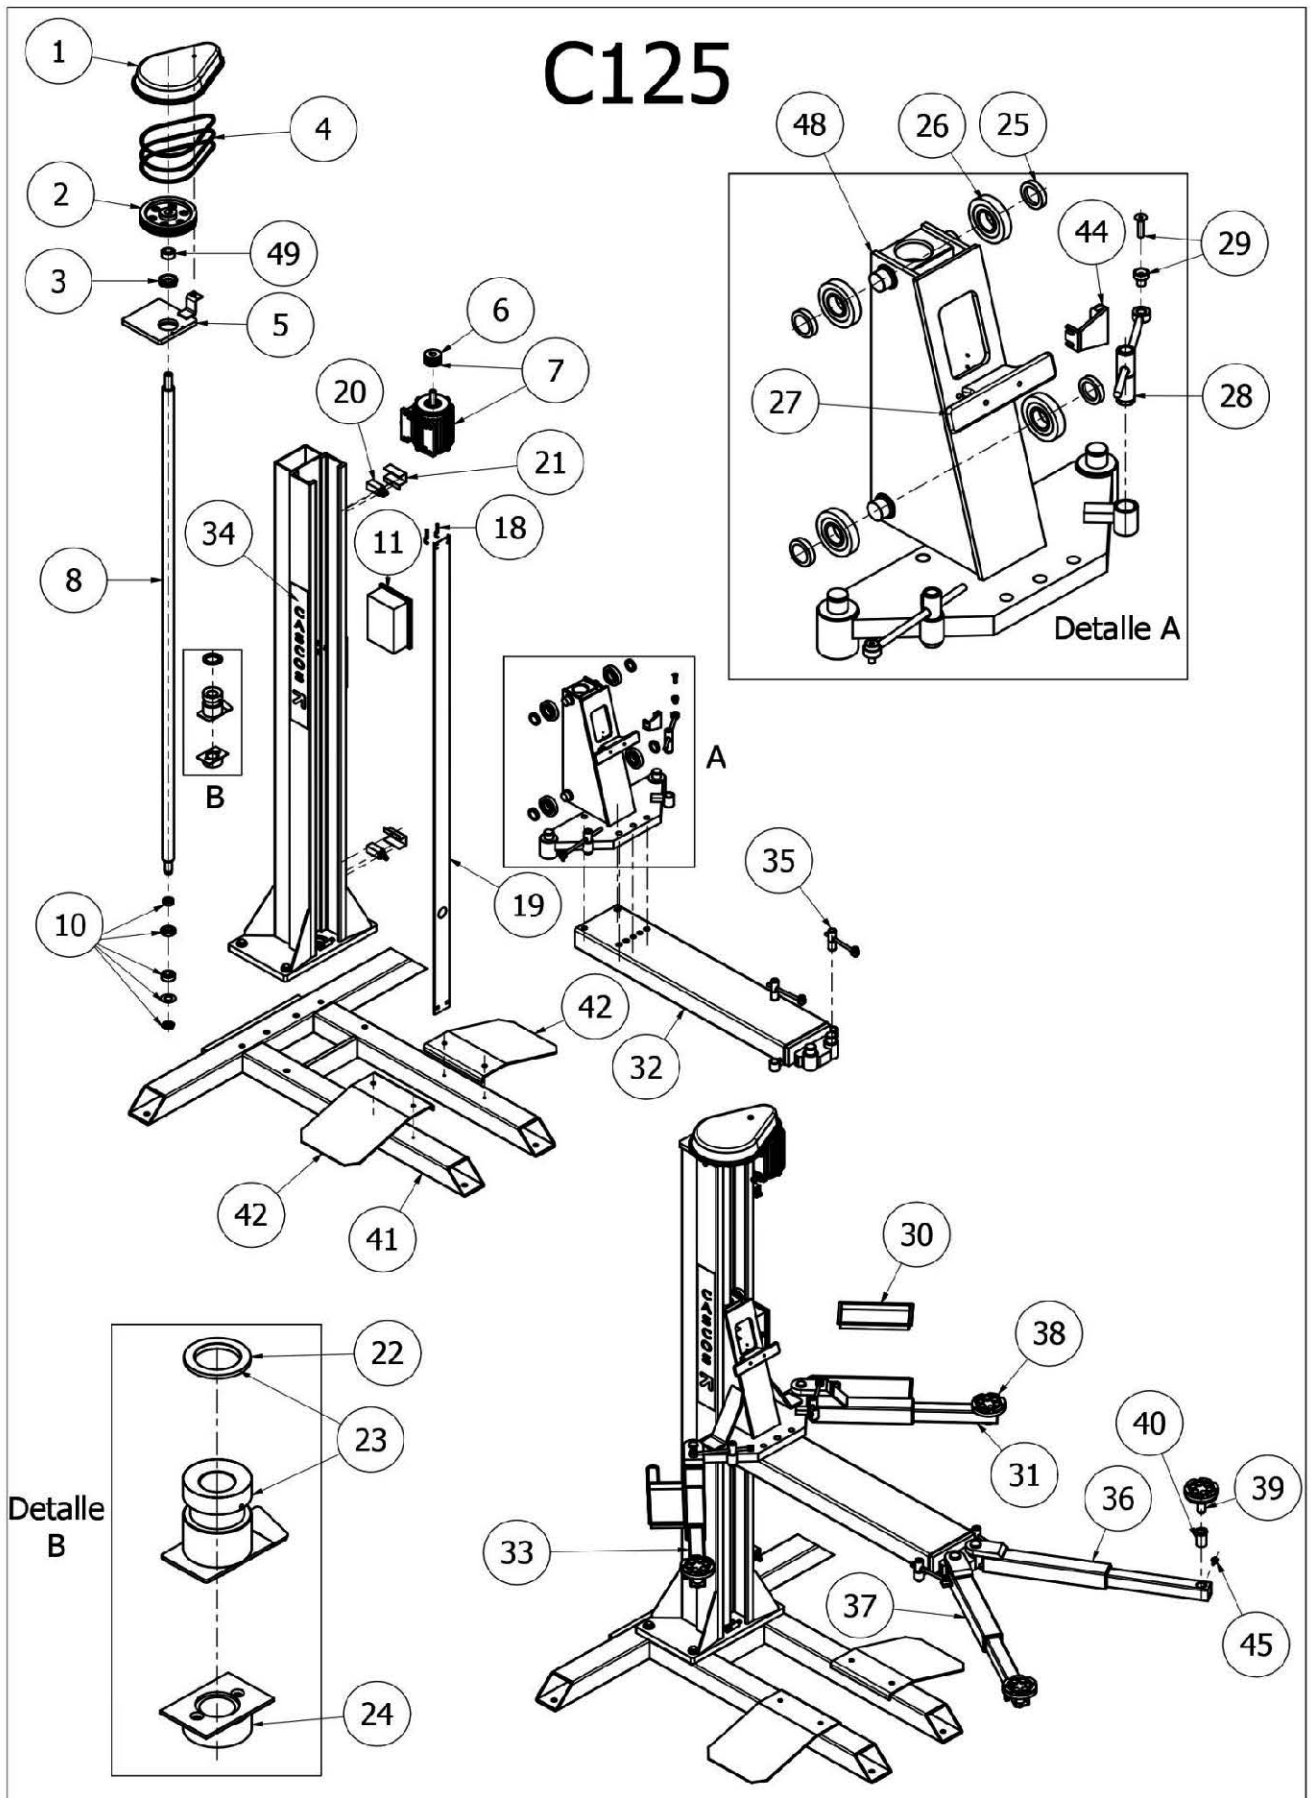

1. ELEVADORES MONO-COLUMNNA

Ilustración 1 DESPIECE MONO-COLUMNNA

1.1. MONO-COLUMNNA C125

Ilustración 2 CAJA ELÉCTRICA TRIFÁSICA MONOCOLUMNA

Nº	DESCRIPCIÓN	C125
1	TAPA PLÁSTICO CUBRE POLEAS	20158
2	POLEA TRAPEZOIDAL	26137NT
3	RODAMIENTO	26124
4	KIT CORREAS (3 UDS)	10151K
5	TAPA SUPERIOR COLUMNA COMPLETA	10152C
6	POLEÍN	20157
7	KIT MOTOR 4 CV. 230/400 V + POLEÍN	20155TK
*	8 HUSILLO 2546MM	28137HK
10	KIT DE FIJACIÓN HUSILLO	10149K
11	CAJA ELÉCTRICA COMPLETA	10190
12	INTERRUPTOR 3P	15008
12	CARÁTULA INTERRUPTOR AMARILLA	15254
13	CAJA ELÉCTRICA VACÍA	15101TS
14	KIT PULSADOR SUBIR/BAJAR C125 Y C5 (WEG)	10118WK
15	CONTACTOR 24 V	15807
16	TRANSFORMADOR	20173
18	KIT GANCHOS CHAPA CUBRE HUSILLOS (4 UDS)	20147K
19	CHAPA CUBRE HUSILLO	28123-R
20	MICRO ROLDANA	15162
21	CHAPA PROTECCIÓN MICRO	10161F
22	ARANDELA ASIENTO NYLON	20131C

	Nº	DESCRIPCIÓN	C125
	23	KIT TUERCA TRABAJO + ARANDELA DE ASIENTO	28124K
	24	TUERCA SEGURIDAD COMPLETA	10166
	25	KIT CASQUILLOS DE ROCE (4 UDS)	20210K
*	26	RODILLO CARRO REFORZADO	19218
	27	TACO GOMA PARA PUERTA	20214
	28	CONJUNTO SEGURO DE BRAZOS DEL CARRO INTERIOR	10315C
	29	KIT TOR.ALLEN + CASQUILLO (4UD)	16057K
	30	BANDEJA ABS	20223
	31	BRAZO TRASERO IZQUIERDO	10535I-R
	32	CUERPO CENTRAL	10011-R
	33	BRAZO TRASERO DERECHO	10535D-R
*	34	KIT PEGATINAS	20181K
		KIT PEGATINA INSTRUCCIONES	32102K
	35	CONJUNTO SEGURO DE BRAZOS DEL CARRO EXTERIOR	10316C
	36	BRAZO DELANTERO IZQUIERDO	10013I-R
	37	BRAZO DELANTERO DERECHO	10013D-R
	38	TACO GOMA	20311
	39	CONJUNTO DISCO HUSILLO + GOMA (4 UDS)	-
	40	TUERCA HUSILLO	10541
	41	BASE	10012-R
	42	RAMPA C125	10413-R
	44	SOPORTE MICRO	10215F
	45	KIT VOLANTES MANETA (4 UDS)	10542K
	48	CARRO MONTADO	10001C
	49	CASQUILLO SEPARADOR	26116
	50	KIT FUSIBLES CRISTAL 5 X 20 2A (20 UDS)	15175K