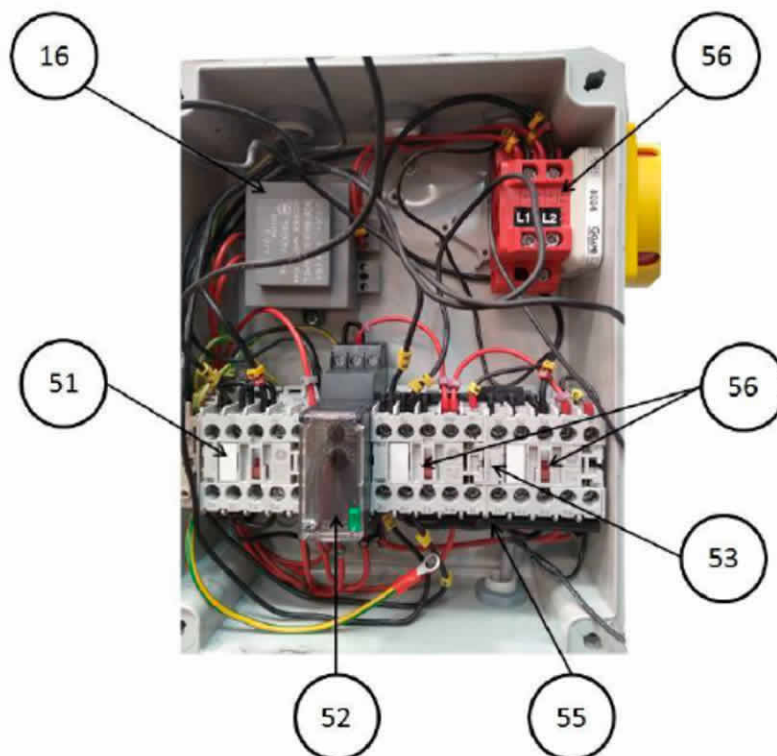

1. ELEVADORES MONO-COLUMNNA

Ilustración 1 DESPIECE MONO-COLUMNNA

1.1. MONO-COLUMNNA C125

Ilustración 2 CAJA ELÉCTRICA TRIFÁSICA MONOCOLUMNA

Nº	DESCRIPCIÓN	C125
1	TAPA PLÁSTICO CUBRE POLEAS	20158
2	POLEA TRAPEZOIDAL	26137NT
3	RODAMIENTO	26124
4	KIT CORREAS (3 UDS)	10151K
5	TAPA SUPERIOR COLUMNA COMPLETA	10152C
6	POLEÍN	20157
7	KIT MOTOR 4 CV. 230/400 V + POLEÍN	20155TK
*	8 HUSILLO 2546MM	28137HK
10	KIT DE FIJACIÓN HUSILLO	10149K
11	CAJA ELÉCTRICA COMPLETA	10190
12	INTERRUPTOR 3P	15008
12	CARÁTULA INTERRUPTOR AMARILLA	15254
13	CAJA ELÉCTRICA VACÍA	15101TS
14	KIT PULSADOR SUBIR/BAJAR C125 Y C5 (WEG)	10118WK
15	CONTACTOR 24 V	15807
16	TRANSFORMADOR	20173
18	KIT GANCHOS CHAPA CUBRE HUSILLOS (4 UDS)	20147K
19	CHAPA CUBRE HUSILLO	28123-R
20	MICRO ROLDANA	15162
21	CHAPA PROTECCIÓN MICRO	10161F
22	ARANDELA ASIENTO NYLON	20131C

	Nº	DESCRIPCIÓN	C125
	23	KIT TUERCA TRABAJO + ARANDELA DE ASIENTO	28124K
	24	TUERCA SEGURIDAD COMPLETA	10166
	25	KIT CASQUILLOS DE ROCE (4 UDS)	20210K
*	26	RODILLO CARRO REFORZADO	19218
	27	TACO GOMA PARA PUERTA	20214
	28	CONJUNTO SEGURO DE BRAZOS DEL CARRO INTERIOR	10315C
	29	KIT TOR.ALLEN + CASQUILLO (4UD)	16057K
	30	BANDEJA ABS	20223
	31	BRAZO TRASERO IZQUIERDO	10535I-R
	32	CUERPO CENTRAL	10011-R
	33	BRAZO TRASERO DERECHO	10535D-R
*	34	KIT PEGATINAS	20181K
		KIT PEGATINA INSTRUCCIONES	32102K
	35	CONJUNTO SEGURO DE BRAZOS DEL CARRO EXTERIOR	10316C
	36	BRAZO DELANTERO IZQUIERDO	10013I-R
	37	BRAZO DELANTERO DERECHO	10013D-R
	38	TACO GOMA	20311
	39	CONJUNTO DISCO HUSILLO + GOMA (4 UDS)	-
	40	TUERCA HUSILLO	10541
	41	BASE	10012-R
	42	RAMPA C125	10413-R
	44	SOPORTE MICRO	10215F
	45	KIT VOLANTES MANETA (4 UDS)	10542K
	48	CARRO MONTADO	10001C
	49	CASQUILLO SEPARADOR	26116
	50	KIT FUSIBLES CRISTAL 5 X 20 2A (20 UDS)	15175K